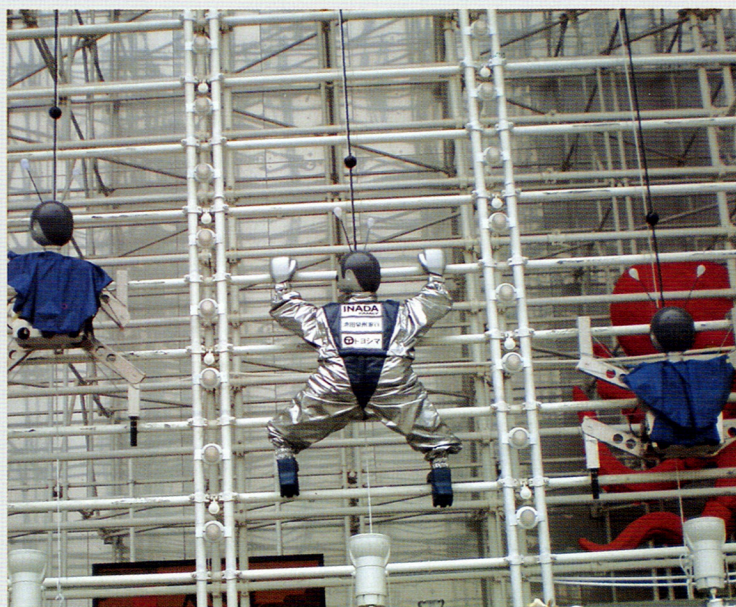

業務局長 小林浩

1 正在与相关领导进行友好亲切交流的馆长。

2 我这身行头还是挺不错的吧！

2010年  
上海世博会  
日本产业馆